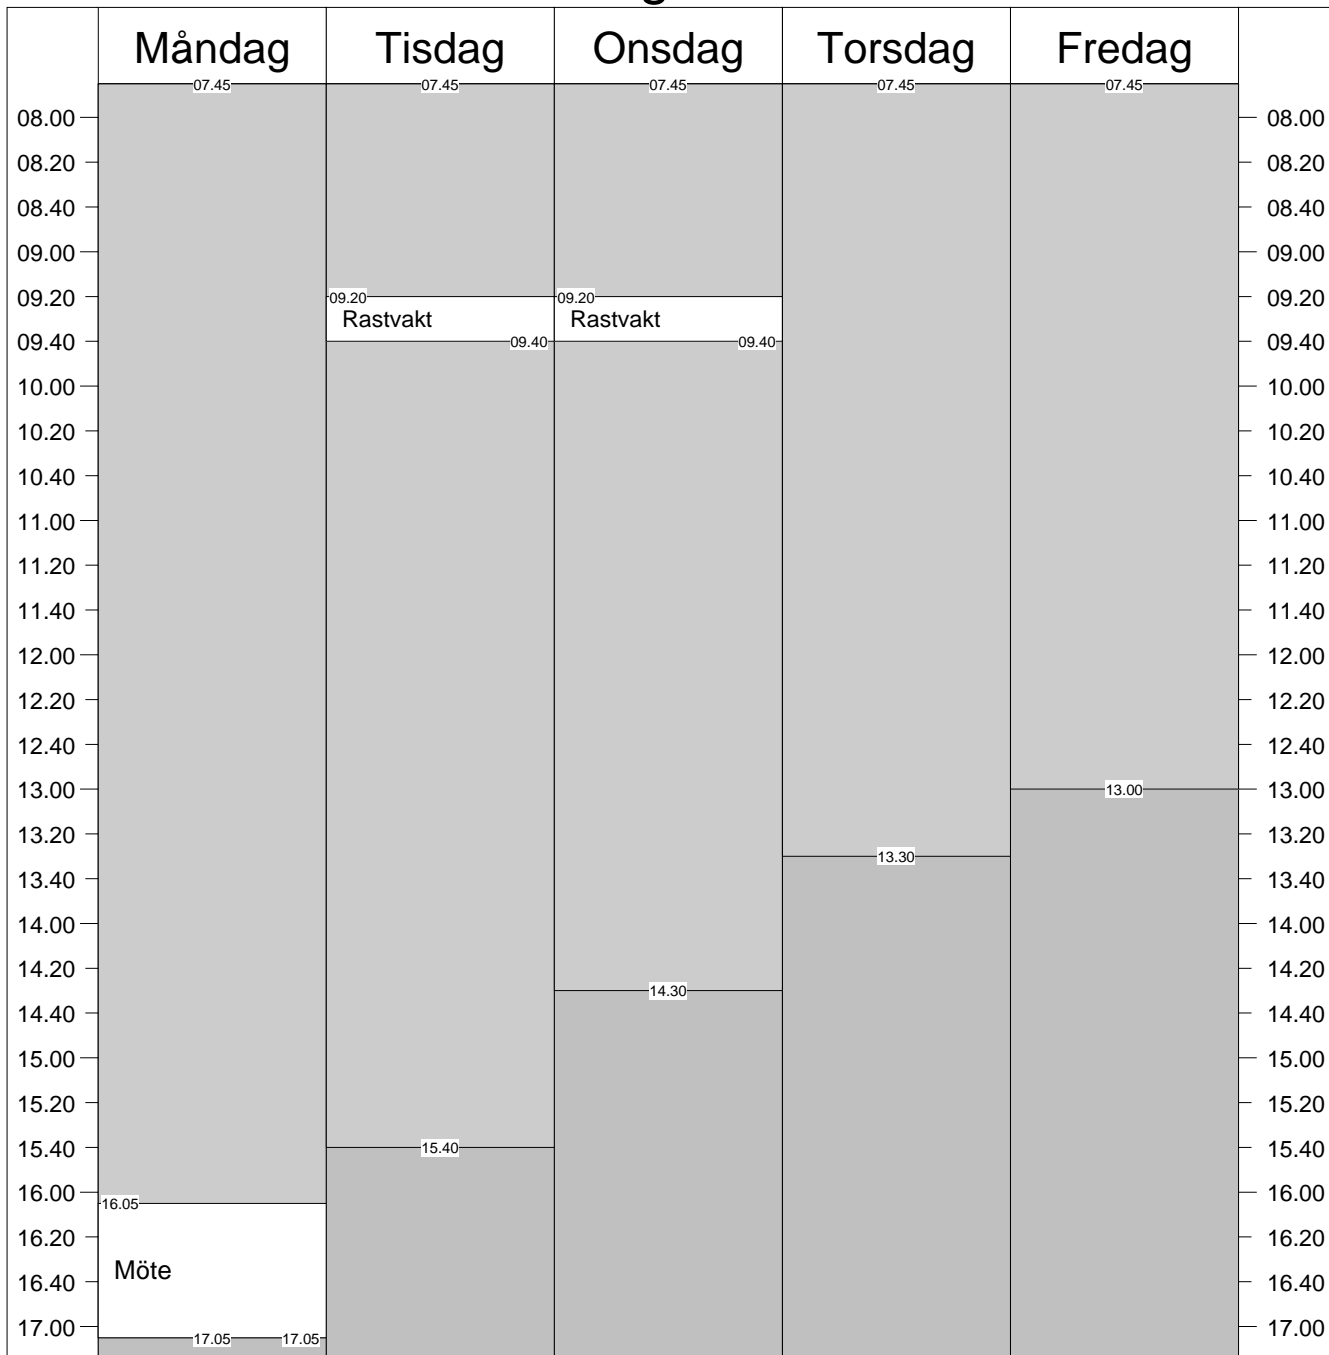

Personal: Kerstin Flodberg

Utskriftsdatum: 2010-04-01

Leverantör: Nova Software, Licensierat till: Römosseskolan, ANGERED

Möte : Möte
Rastvakt : Rastvakt

KFL : Kerstin Flodberg

Personal: Kefah Kawaf

Utskriftsdatum: 2010-04-01

	Måndag	Tisdag	Onsdag	Torsdag	Fredag	
07.00		07.00	07.00			07.00
07.20						07.20
07.40				07.40	07.40	07.40
08.00	08.00					08.00
08.10	08.10	08.10	08.10	08.10	08.10	08.10
08.20	Morgonsamling 0B	Morgonsamling 0B	Morgonsamling 0B	Morgonsamling 0B	Morgonsamling 0B	08.20
08.40						08.40
09.00	09.00	09.00	09.00	09.00	09.00	09.00
09.20	Svenska/Sv2 0B	Matematik 0B	Tema 0B		Dagbok 0B	09.20
09.40				Skogen 0B		09.40
10.00					10.00	10.00
10.20					Rast 0A	10.20
10.30	10.30	10.30	10.30	10.30	10.30	10.30
10.40						10.40
11.00	Svenska/Sv2 0B	Matematik 0B	Tema 0B		Klassrums ansvar 0B-1	11.00
11.20						11.20
11.40						11.40
12.00	12.00		12.00	12.00	12.00	12.00
12.20	Rast 0A		Rastvakt 0B	Rastvakt 0A	Rastvakt 0A	12.20
12.40						12.40
13.00	12.50		12.50		12.50	13.00
13.20	Fri lek 0B-2		Fri lek 0B-P		Fredagsmys 0B	13.20
13.40						13.40
14.00			14.00			14.00
14.20						14.20
14.40						14.40
15.00					15.00	15.00
15.20		15.30				15.20
15.40				15.40		15.40
16.00	16.05					16.00
16.20	Möte					16.20
16.40						16.40
17.00	17.05					17.00

Dagbok : Dagbok
Fredagsmys : Fredagsmys
Fri lek : Fri lek
Klassrumsansvar : Klassrums ansvar
Ma : Matematik
Möte : Möte
Rastvakt : Rastvakt
Samling : Morgonsamling
Skogen : Skogen
Sv/Sv2 : Svenska/Sv2
Tema : Tema

VSL : Vernesa Slatina
ZMO : Zainab Mohammed

ABU : Amra Buljubasic
KBJ : Katarina Björklund
KKA : Kefah Kawaf